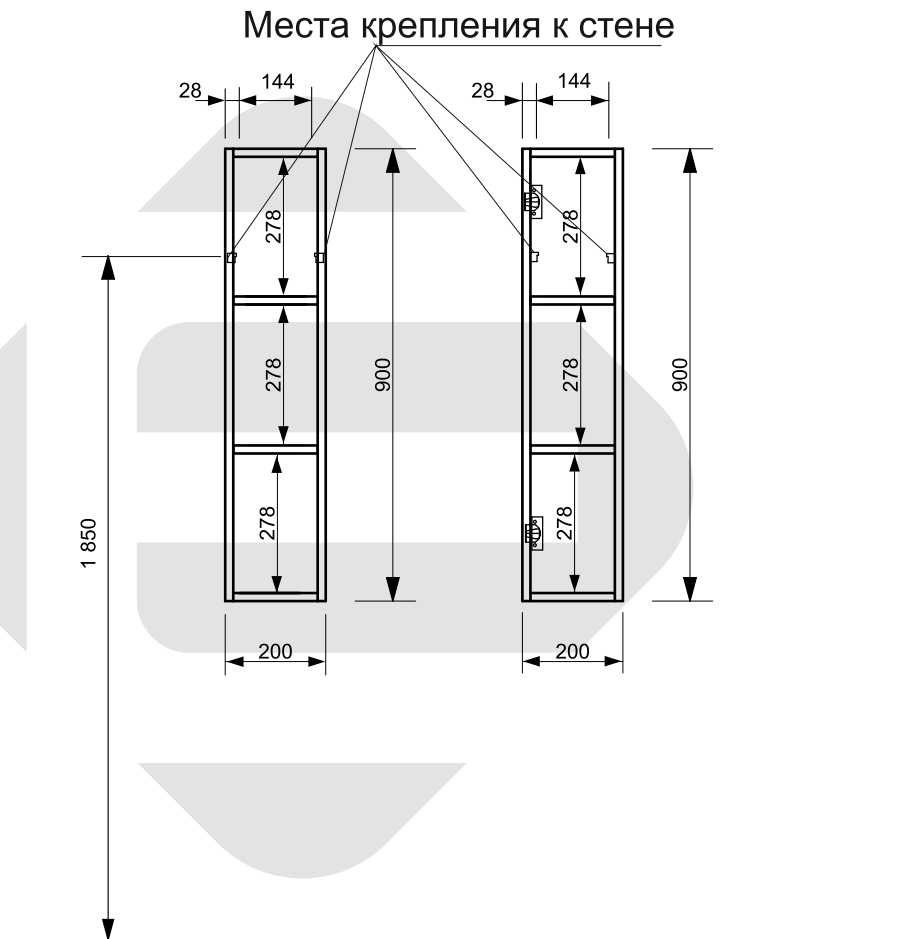

ESTET

г. Кострома, ул. Московская д. 105
тел. 8 (4942) 33 61 71

Полка навесная/ Шкаф навесной

Схема монтажа комплекта мебели
Malibu (полка, шкаф).

МЕБЕЛЬ ДЛЯ ВАННЫХ КОМНАТ (СЕРИЯ MALIBU)

ООО «ЭСТЕТ»